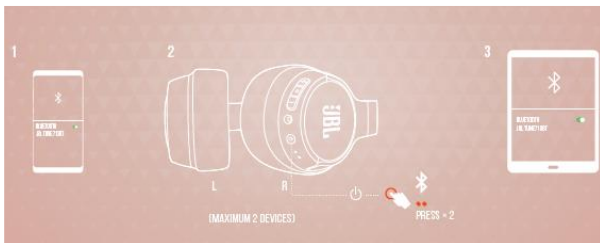

JBL TUNE 710BT

Bluetooth стерео слушалки

Комплектът включва

Светлинна индикация

Бутони

Свързване

Ръчно свързване

Използване с кабел

Свързване до две устройства едновременно

Зареждане

Спецификации

Размер на говорителя – 40мм
Честотна лента – 20Hz-20kHz
Чувствителност – 104dB
Импеданс – 32 ома
Bluetooth версия – 5.0
Батерия – 3.7V, 690mAh
Време за зареждане – 2 часа
Време на работа с едно зареждане – до 50 часа
Тегло – 220 гр.