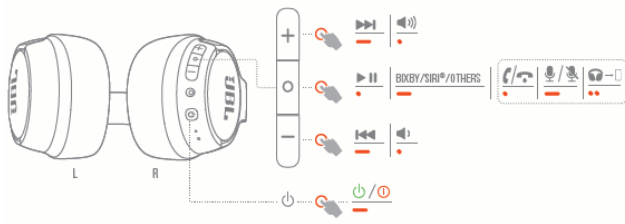

JBL TUNE 710BT

Bluetooth стерео слушалки

Комплектът включва

Светлинна индикация

Бутони

Свързване

Ръчно свързване

Използване с кабел

Свързване до две устройства едновременно

Зареждане

Спецификации

Размер на говорителя – 40мм
Честотна лента – 20Hz-20kHz
Чувствителност – 104dB
Импеданс – 32 ома
Bluetooth версия – 5.0
Батерия – 3.7V, 690mAh
Време за зареждане – 2 часа
Време на работа с едно зареждане – до 50 часа
Тегло – 220 гр.

Връщане към фабричните настройки