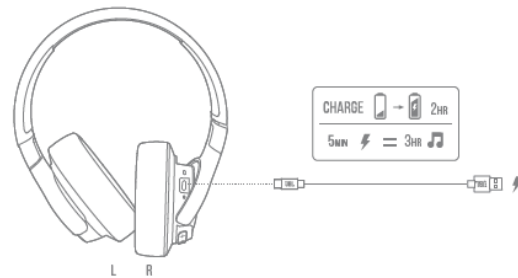

JBL TUNE 710BT

Bluetooth стерео слушалки

Комплектът включва

Светлинна индикация

Бутони

Свързване

Ръчно свързване

Използване с кабел

Свързване до две устройства едновременно

Зареждане

Спецификации

Размер на говорителя – 40мм
Честотна лента – 20Hz-20kHz
Чувствителност – 104dB
Импеданс – 32 ома
Bluetooth версия – 5.0
Батерия – 3.7V, 690mAh
Време за зареждане – 2 часа
Време на работа с едно зареждане – до 50 часа
Тегло – 220 гр.